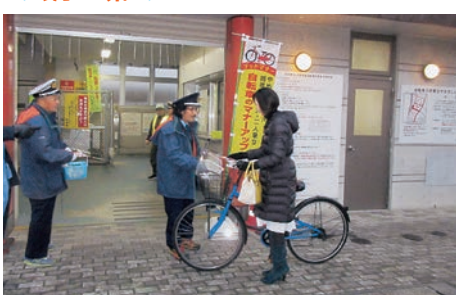

◀ 八女 ▶

セーフティステーション(福島保育所)
園児がダンスを披露して交通安全を

◀ 宮若 ▶

交通安全キャンペーン
町のマスコット 追出し猫の「さくら」も参加

◀ 田川 ▶

飲酒運転の撲滅キャンペーン
田川署の女警「たかちゃん」と町の「おかつ」さんがタッグを組みました

◀ 福岡南 ▶

保護誘導活動
子供たちは横断歩道のサンタさんにビックリ

◀ 若松 ▶

交通安全絵馬(コスモス保育園)
園児たちのメッセージが届きますように

◀ 添田大任 ▶

飲酒運転の撲滅キャンペーン
皆さん、25日は飲酒運転撲滅の日ですよ

◀ 博多 ▶

「全席シートベルト」キャンペーン(JR博多駅)
タクシープールでドライバーやお客さんに声かけ

◀ 筑紫 ▶

自転車の街頭指導
早めのライト点灯をお願いします

◀ 門司 ▶

自転車教室
寒くとも一時停止と安全確認はしっかりしようね

◀ 宗像 ▶

キャンペーングッズ
三色餅と交通安全へのはし(箸)渡し