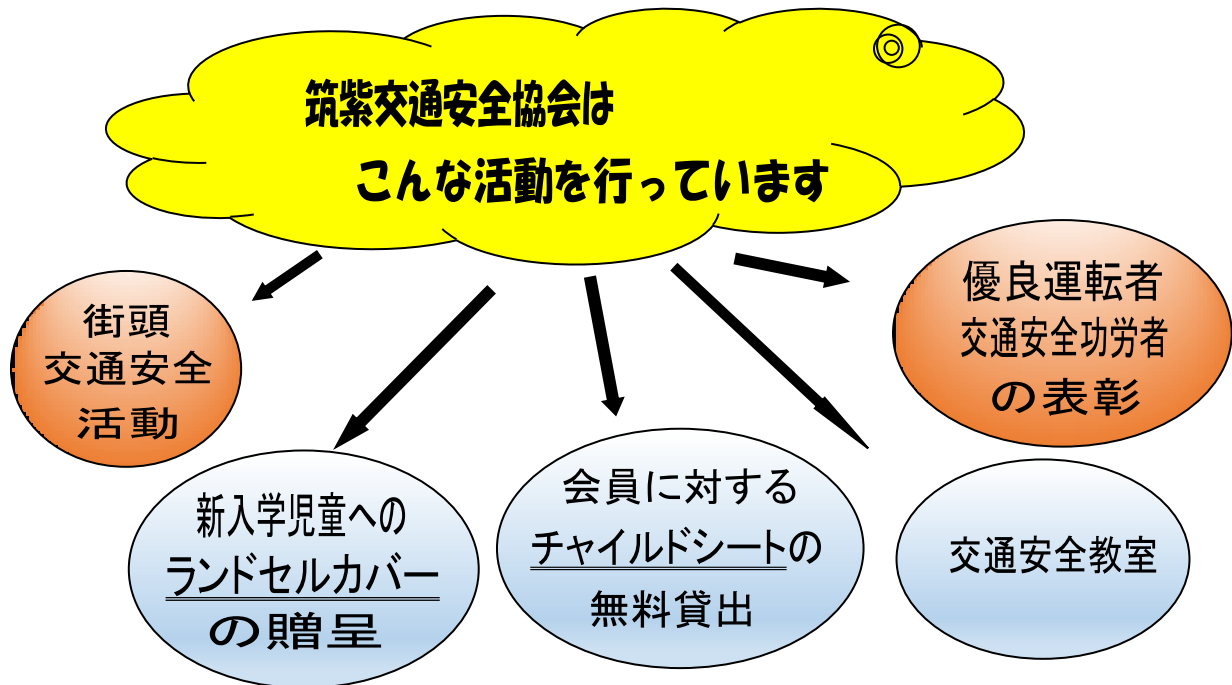

筑紫交通安全協会

筑紫交通安全協会では、安全で快適な地域社会を実現するため、交通ルールや交通マナーに関する広報啓発や普及など様々な交通安全活動をしています。

皆様から戴いた貴重な会費は、交通安全活動に活かし、痛ましい交通事故が一件でも減らせるよう努めて参りますので、今後とも交通安全協会へのご加入をよろしくお願い致します。

新入学児童のランドセルカバー

交通安全教室

チャイルドシートの無料貸出

「会員」になって協賛店の特典を利用しよう！