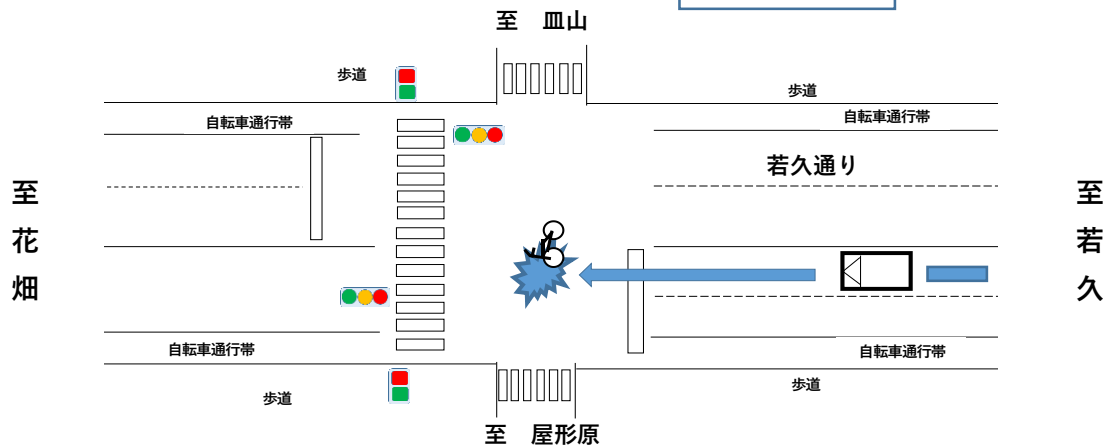

速報

交通死亡事故の発生

発生日時 : 1月30日(月)午後4時00分ころ

発生場所 : 福岡市南区中尾3丁目 付近道路

【普通自動車 × 自転車】

普通自動車と自転車が衝突

自転車運転者(75歳・女性)が死亡

【交通事故を起こさない、遭わないために】

- 車を運転する際は、前方の状況をしっかりと確認しましょう。
- 通りなれた道であっても、漫然と運転するのは危険です。
- 道路状況に応じた速度で走行しましょう。
- 道路横断中は、周りの状況にも注意を払きましょう。
- 歩行者や自転車利用者は、明るい服装や反射材を着用しましょう。