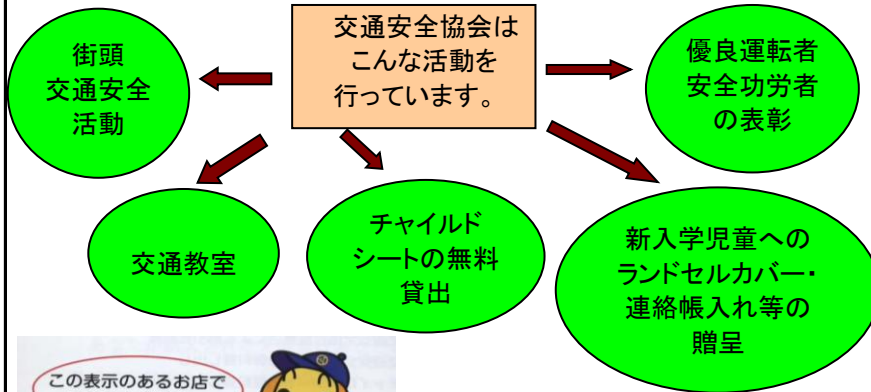

西福岡交通安全協会からお知らせ

西福岡交通安全協会へご入会いただき
西区の交通安全活動に
ご協力下さい

協賛店からのサービスの提供を受ける際の注意事項

- 店舗により取り扱う特典が異なります。詳しくは協賛店でお尋ね下さい。
- 会員証の有効期限は運転免許証の有効期限までです。
- 事前に協賛店の方に、会員証と運転免許証を提示して下さい。精算後に割引を求めても無効になります。
- 代金の支払いは、現金払いのみです。