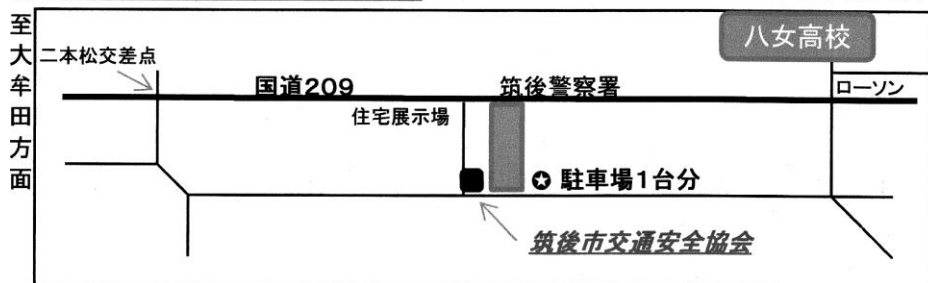

交通安全協会へ入会されますと、会員証をお渡ししますのでそれを提示すれば、
協賛店での割引が受けられます。 **消費税アップに負けないぞー**

当協会は、警察署の東門の隣です。(駐車場1台分有り)

筑後市交通安全協会の場所

(筑後市大字山ノ井341-6 交通会館2階)

TEL53-7599

駐車場は1台分確保
していますが、警察署
の駐車場もご利用でき
ます。

至
大
牟
田
方
面

至
久
留
米
方
面